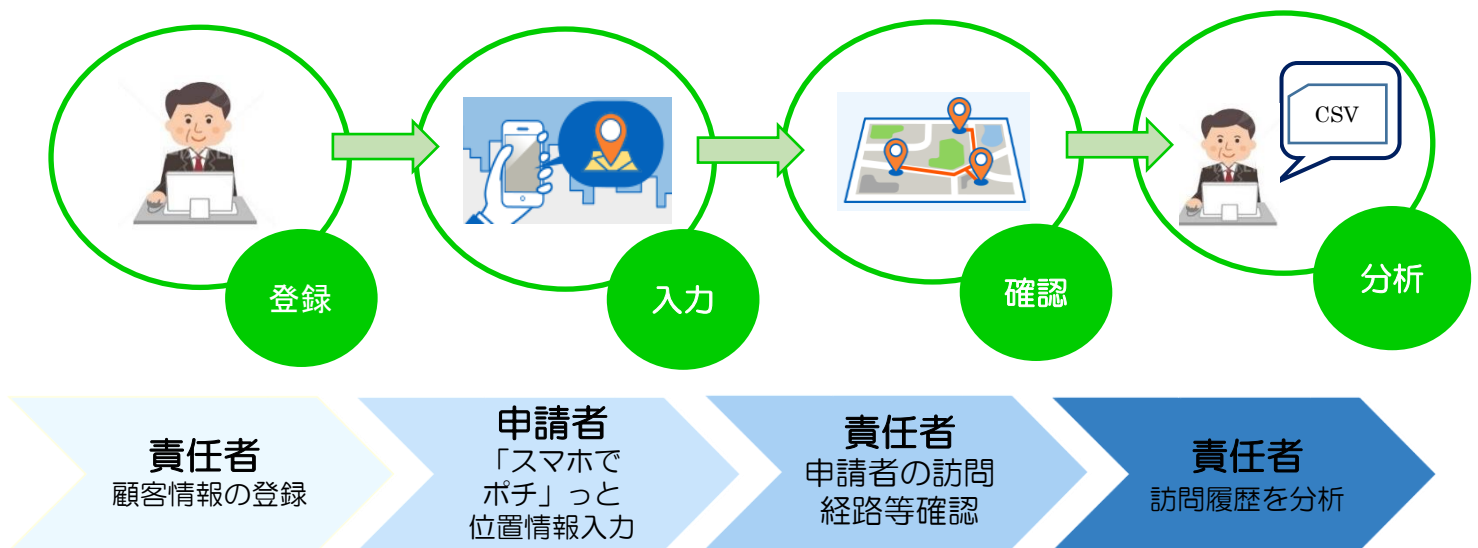

SPEASIC クラウド型 位置情報管理ツール

位置情報管理システム GPStamp(ジーピースタンプ)は、訪問先を地図上に表示させ、ビジネスの効率化・業務改善を実現するクラウドツールです。

いつ・誰が・どこに行ったかが地図上に表示でき、訪問履歴を線で結ぶこともできます。

自社の顧客・案件情報が管理・分析でき、営業担当者の行動分析や自己管理ツールの他、災害時の安否確認などにもご活用いただけます。

1、位置情報管理フロー