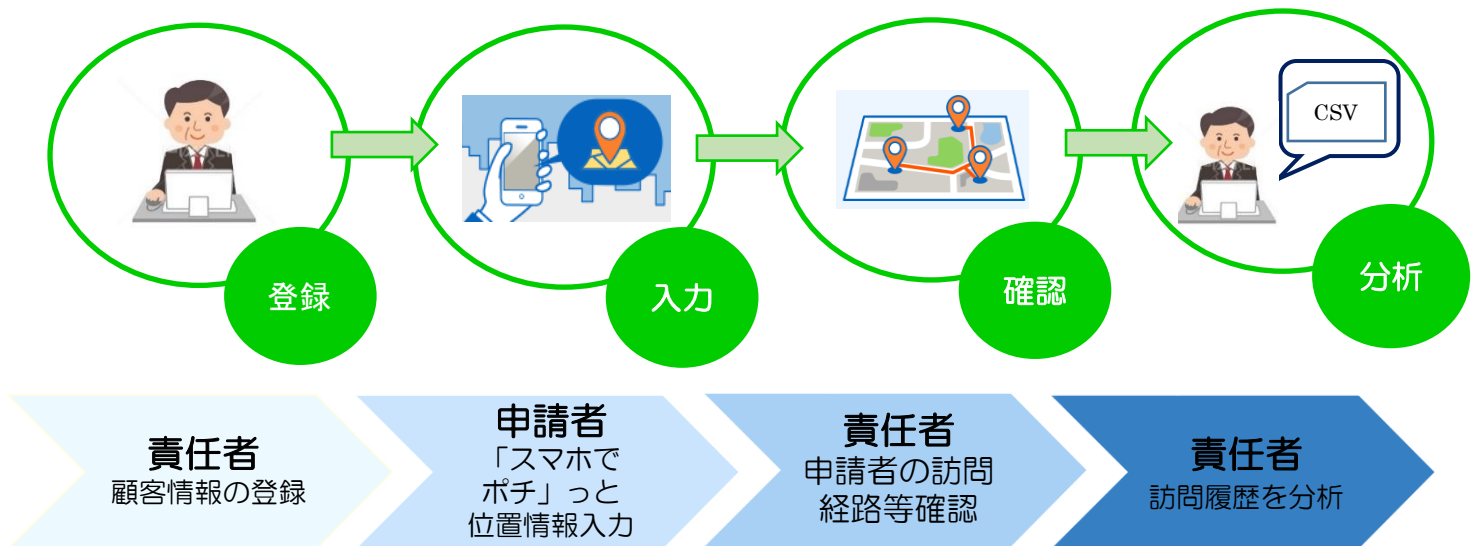

SPEASIC クラウド型 位置情報管理ツール

位置情報管理システム GPStamp(ジーピースタンプ)は、訪問先を地図上に表示させ、ビジネスの効率化・業務改善を実現するクラウドツールです。

いつ・誰が・どこに行ったかが地図上に表示でき、訪問履歴を線で結ぶこともできます。

自社の顧客・案件情報が管理・分析でき、営業担当者の行動分析や自己管理ツールの他、災害時の安否確認などにもご活用いただけます。

1、位置情報管理フロー